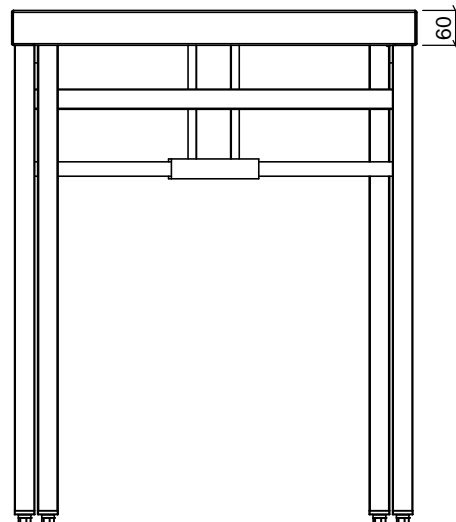

JMC INOX**TABLE PLIANTE****POSITION PLIÉE****DESCRIPTION**

- Tout inox 18/10
- Dimensions : 1220 x 700 x 900
- Plateau en épaisseur 15/10 ème
- Pieds en tube carré 35 x 35 rabattables avec vérins réglables sur 30 mm
- Poids : 29 kg