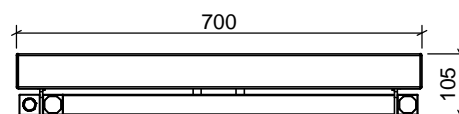

JMC INOX**TABLE PLIANTE****POSITION PLIÉE****DESCRIPTION**

- Tout inox 18/10
- Dimensions : 1220 x 700 x 900
- Plateau en épaisseur 15/10 ème
- Pieds en tube carré 35 x 35 rabattables avec vérins réglables sur 30 mm
- Poids : 29 kg