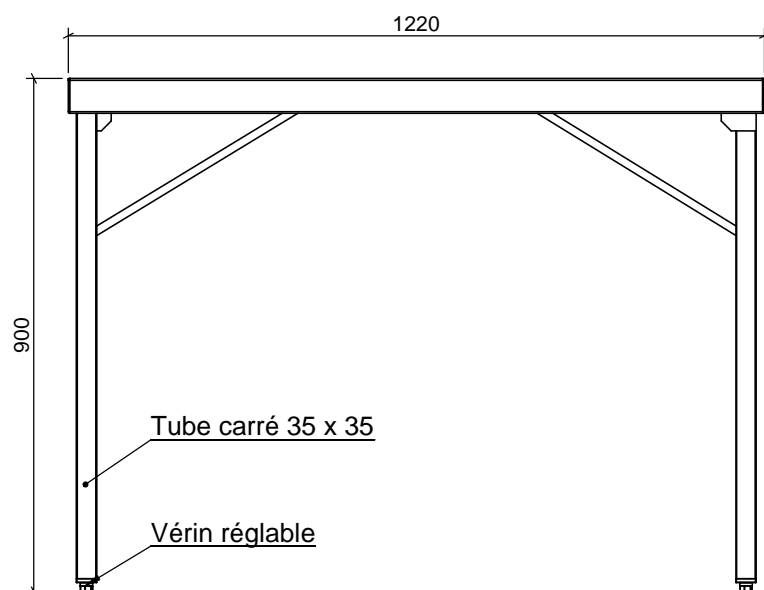

JMC INOX**TABLE PLIANTE****POSITION PLIÉE****DESCRIPTION**

- Tout inox 18/10
- Dimensions : 1220 x 700 x 900
- Plateau en épaisseur 15/10 ème
- Pieds en tube carré 35 x 35 rabattables avec vérins réglables sur 30 mm
- Poids : 29 kg