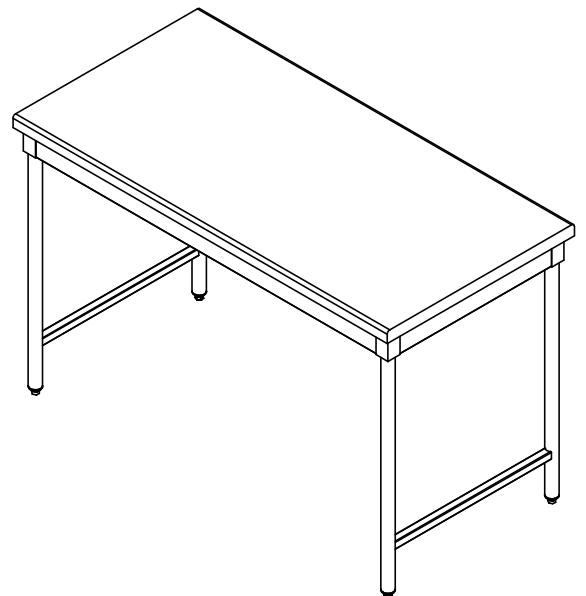

**JMC INOX****TABLE CENTRALE****DESCRIPTION**

- Tout inox 18/10
- Plateau épaisseur 15/10ème doublé d'un panneau aggro mélaminé deux faces 16 mm
- Hauteur variable de 900 à 930 mm
- Largeur 700 mm
- Rayon de 10 sur les longueurs
- Table entièrement soudée
- Piètement en tube rond  $\varnothing 38$
- 2 traverses latérales en tube carré 25 x 25
- 4 vérins réglables avec une course de 30 mm

**JMC INOX****TABLE CENTRALE  
(OPTIONS PRINCIPALES)**

Etagère barreadée soudée

Etagère barreadée démontable

Etagère basse démontable

Mobile avec 4 roues  $\varnothing$  125  
et butoirs  
( 2 à frein + 2 sans frein )\* Pour les autres options voir notre catalogue ou notre site internet [www.jmcinox.com](http://www.jmcinox.com)