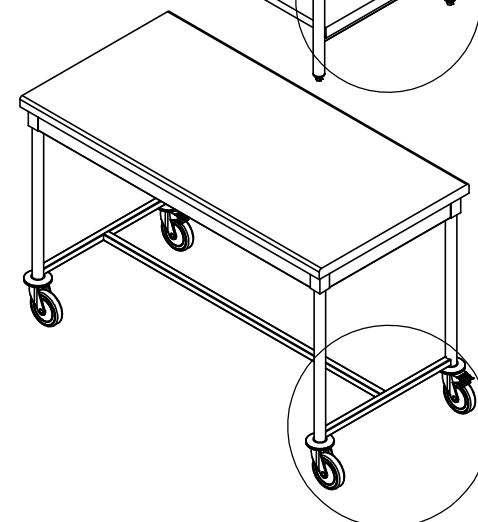

**JMC INOX****TABLE CENTRALE****DESCRIPTION**

- Tout inox 18/10
- Plateau épaisseur 15/10ème doublé d'un panneau aggro mélaminé deux faces 16 mm
- Hauteur variable de 900 à 930 mm
- Largeur 700 mm
- Rayon de 10 sur les longueurs
- Table entièrement soudée
- Piètement en tube rond  $\varnothing 38$
- 2 traverses latérales en tube carré 25 x 25
- 4 vérins réglables avec une course de 30 mm

**JMC INOX****TABLE CENTRALE  
(OPTIONS PRINCIPALES)**

Etagère barreadée soudée

Etagère barreadée démontable

Etagère basse démontable

Mobile avec 4 roues  $\varnothing$  125  
et butoirs  
( 2 à frein + 2 sans frein )\* Pour les autres options voir notre catalogue ou notre site internet [www.jmcinox.com](http://www.jmcinox.com)