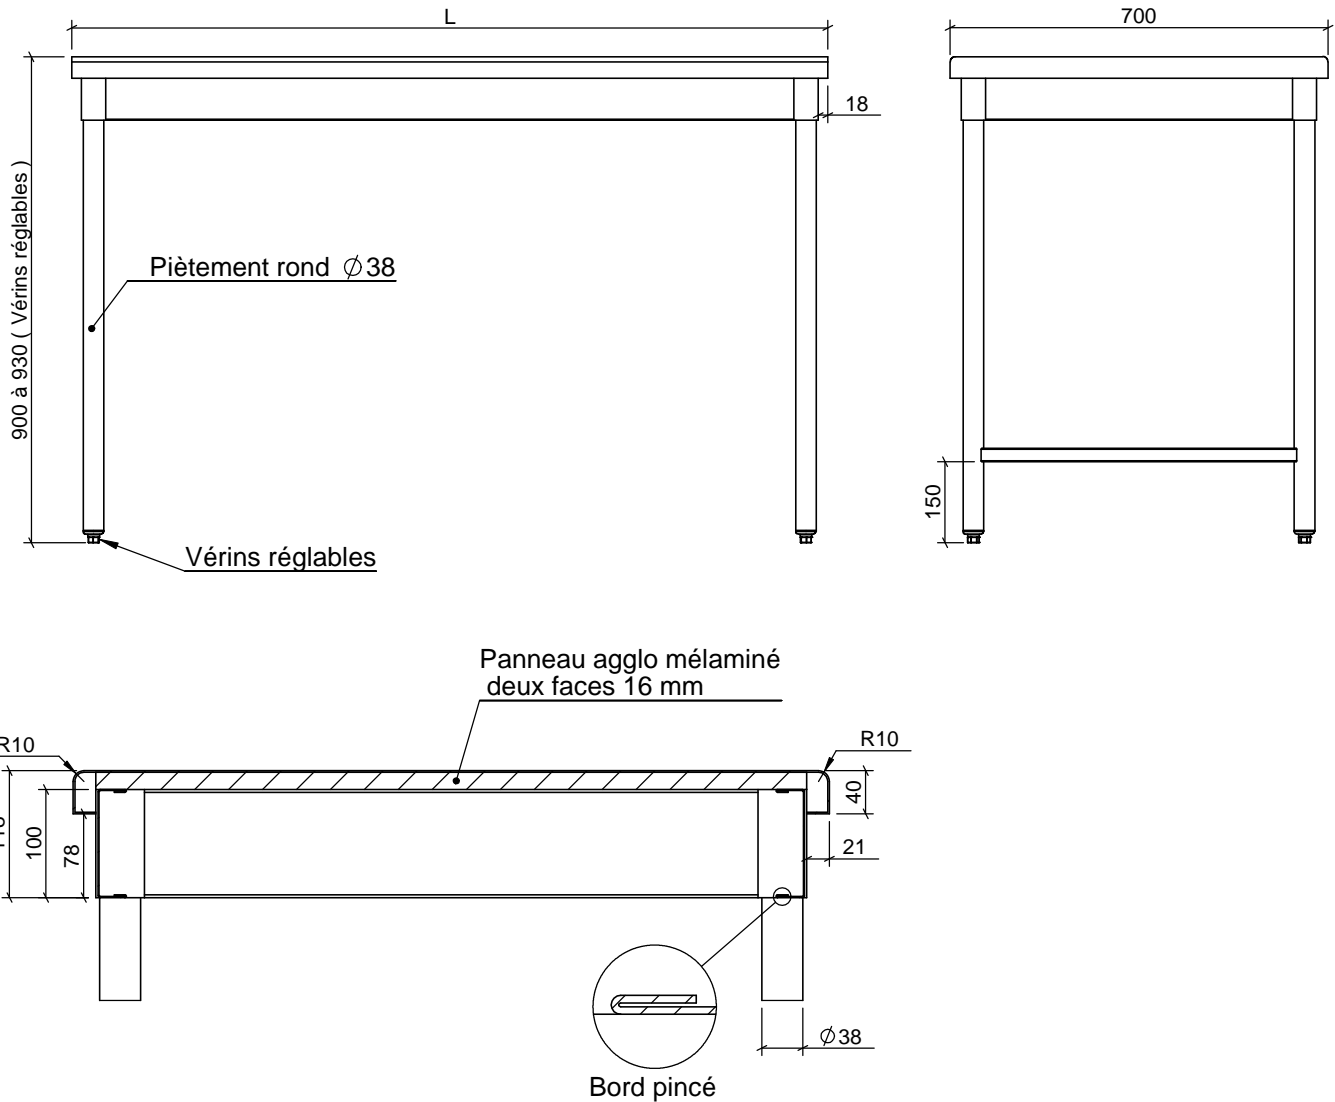

**JMC INOX****TABLE CENTRALE****DESCRIPTION**

- Tout inox 18/10
- Plateau épaisseur 15/10ème doublé d'un panneau aggro mélaminé deux faces 16 mm
- Hauteur variable de 900 à 930 mm
- Largeur 700 mm
- Rayon de 10 sur les longueurs
- Table entièrement soudée
- Piètement en tube rond  $\varnothing 38$
- 2 traverses latérales en tube carré 25 x 25
- 4 vérins réglables avec une course de 30 mm

**JMC INOX****TABLE CENTRALE  
(OPTIONS PRINCIPALES)**

Etagère barreadée soudée

Etagère barreadée démontable

Etagère basse démontable

Mobile avec 4 roues  $\varnothing$  125  
et butoirs  
( 2 à frein + 2 sans frein )\* Pour les autres options voir notre catalogue ou notre site internet [www.jmcinox.com](http://www.jmcinox.com)