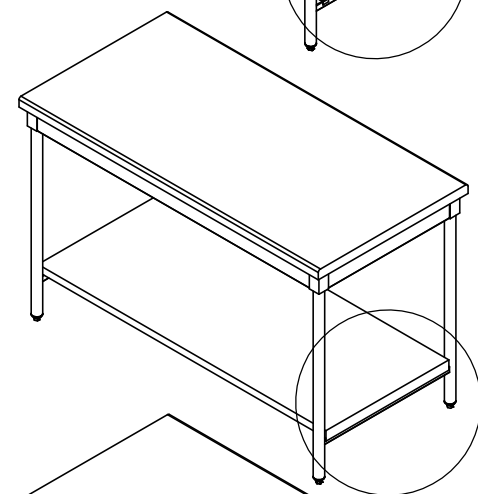

**JMC INOX****TABLE CENTRALE****DESCRIPTION**

- Tout inox 18/10
- Plateau épaisseur 15/10ème doublé d'un panneau aggro mélaminé deux faces 16 mm
- Hauteur variable de 900 à 930 mm
- Largeur 700 mm
- Rayon de 10 sur les longueurs
- Table entièrement soudée
- Piètement en tube rond  $\varnothing 38$
- 2 traverses latérales en tube carré 25 x 25
- 4 vérins réglables avec une course de 30 mm

**JMC INOX****TABLE CENTRALE  
(OPTIONS PRINCIPALES)**

Etagère barreadée soudée

Etagère barreadée démontable

Etagère basse démontable

Mobile avec 4 roues  $\varnothing$  125  
et butoirs  
( 2 à frein + 2 sans frein )\* Pour les autres options voir notre catalogue ou notre site internet [www.jmcinox.com](http://www.jmcinox.com)