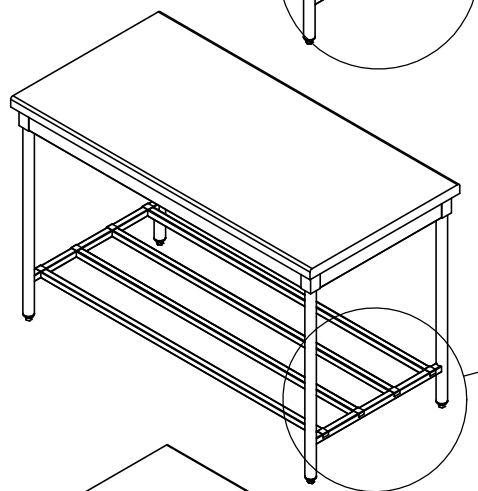

**JMC INOX****TABLE CENTRALE****DESCRIPTION**

- Tout inox 18/10
- Plateau épaisseur 15/10ème doublé d'un panneau aggro mélaminé deux faces 16 mm
- Hauteur variable de 900 à 930 mm
- Largeur 700 mm
- Rayon de 10 sur les longueurs
- Table entièrement soudée
- Piètement en tube rond  $\varnothing 38$
- 2 traverses latérales en tube carré 25 x 25
- 4 vérins réglables avec une course de 30 mm

**JMC INOX****TABLE CENTRALE  
(OPTIONS PRINCIPALES)**

Etagère barreadée soudée

Etagère barreadée démontable

Etagère basse démontable

Mobile avec 4 roues  $\varnothing$  125  
et butoirs  
( 2 à frein + 2 sans frein )\* Pour les autres options voir notre catalogue ou notre site internet [www.jmcinox.com](http://www.jmcinox.com)