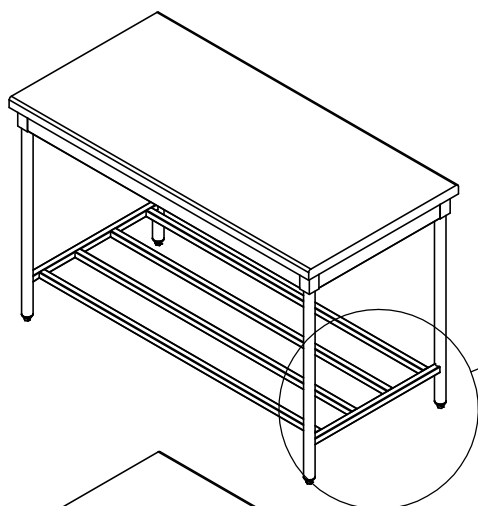

**JMC INOX****TABLE CENTRALE****DESCRIPTION**

- Tout inox 18/10
- Plateau épaisseur 15/10ème doublé d'un panneau aggro mélaminé deux faces 16 mm
- Hauteur variable de 900 à 930 mm
- Largeur 700 mm
- Rayon de 10 sur les longueurs
- Table entièrement soudée
- Piètement en tube rond  $\varnothing 38$
- 2 traverses latérales en tube carré 25 x 25
- 4 vérins réglables avec une course de 30 mm

**JMC INOX****TABLE CENTRALE  
(OPTIONS PRINCIPALES)**

Etagère barreadée soudée

Etagère barreadée démontable

Etagère basse démontable

Mobile avec 4 roues  $\varnothing$  125  
et butoirs  
( 2 à frein + 2 sans frein )\* Pour les autres options voir notre catalogue ou notre site internet [www.jmcinox.com](http://www.jmcinox.com)