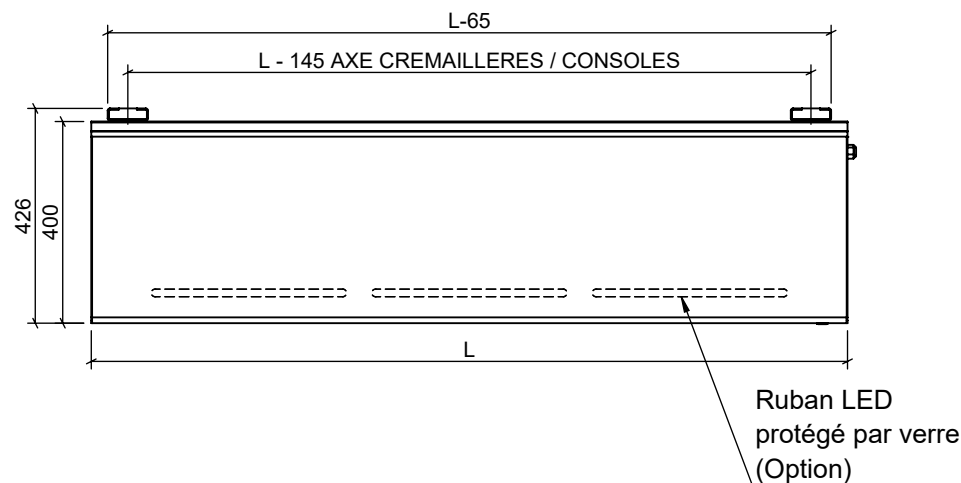

DÉTAIL A
ECHELLE 1 : 4

1 Niveau par défaut

Dimensions			JMC INOX	Dessiné par : David L.	A4
ETAGERE MURALE					
REF :	CM : 0000	DATE : 14/12/2021	ECHELLE: 1:20	FEUILLE N° 1/1	