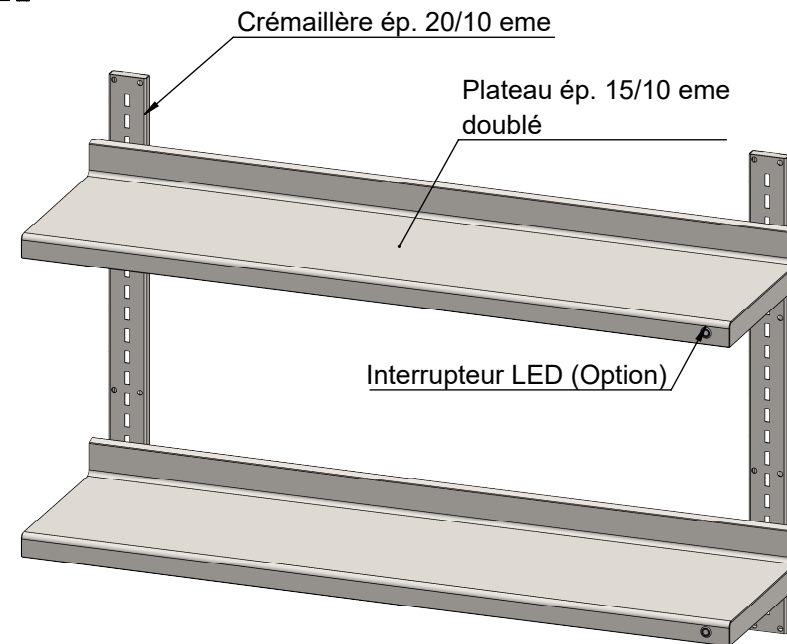

DÉTAIL A
ECHELLE 1 : 4

1 Niveau par défaut

Dimensions			JMC INOX	Dessiné par : David L.	A4
ETAGERE MURALE					
REF :	CM : 0000	DATE : 14/12/2021	ECHELLE: 1:20	FEUILLE N° 1/1	