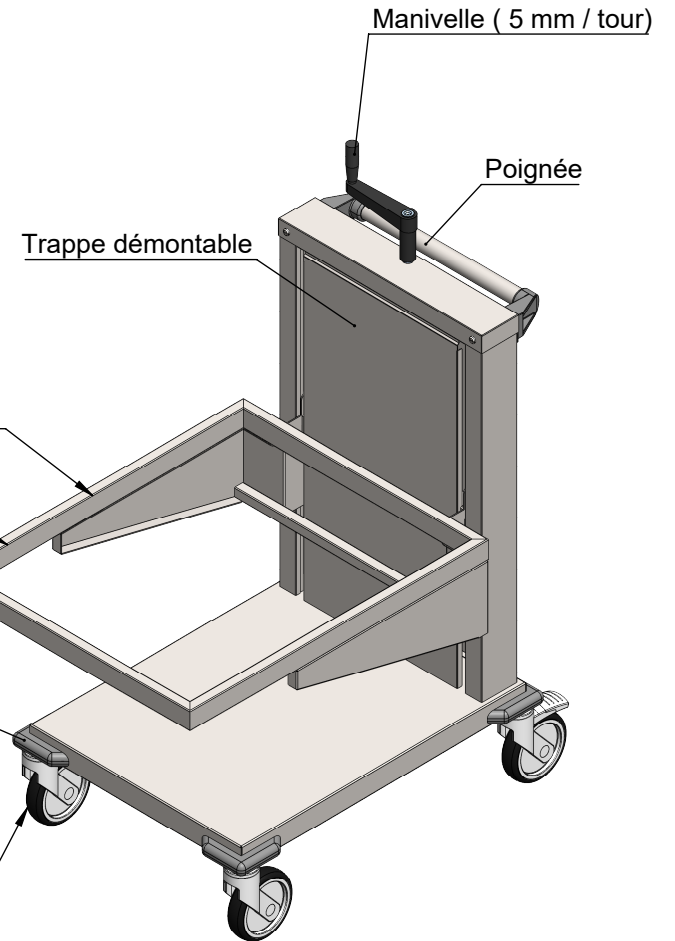

Emplacement
GN 2/1 ou 2 bacs GN 1/1
Charge maxi 60 kg

Cadre en tubes 40 x 20

Butée d'angle

4 Roues **ABS** Ø125
dont 2 à frein avec butoirs

Dimensions			JMC INOX	Dessiné par : Erwann L.	A4
CHARIOT GN A NIV VARIABLE					
REF :	CM :	DATE : 13/12/2021	ECHELLE: 1:14	FEUILLE N° 1/1	