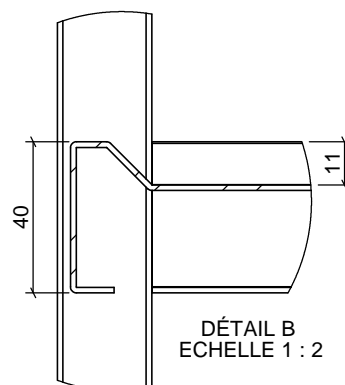

JMC INOX**CHARIOT DE SERVICE 2 NIVEAUX****DESCRIPTION**

- Tout inox 18/10
- Hauteur 1018 mm
- 2 Niveaux espacés de 647 mm
- Piètement en tube carré inox 25 x 25 mm
- Plateaux ép. 15/10 ème avec bords moulurés et soudés sur piètement
- Poignée en tube rond $\varnothing 25$
- 4 Roues ABS $\varnothing 125$ dont 2 à frein , avec butoirs d'angles.

Dimensions standards :

- > 800 (L) x 500 (P) x 1018 (H)
- > 1000 (L) x 600 (P) x 1018 (H)