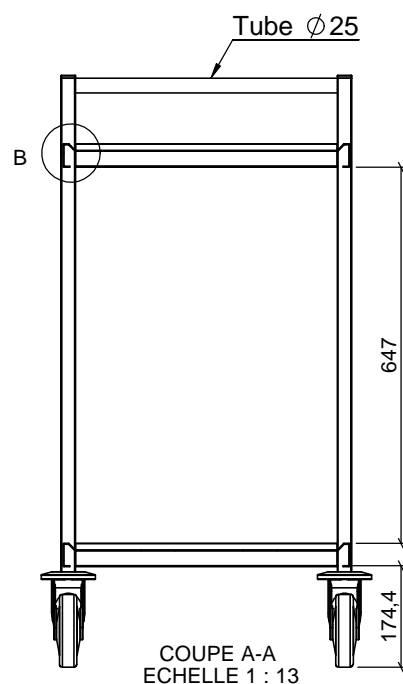

JMC INOX**CHARIOT DE SERVICE 2 NIVEAUX****DESCRIPTION**

- Tout inox 18/10
- Hauteur 1018 mm
- 2 Niveaux espacés de 647 mm
- Piètement en tube carré inox 25 x 25 mm
- Plateaux ép. 15/10 ème avec bords moulurés et soudés sur piètement
- Poignée en tube rond $\varnothing 25$
- 4 Roues ABS $\varnothing 125$ dont 2 à frein , avec butoirs d'angles.

Dimensions standards :

- > 800 (L) x 500 (P) x 1018 (H)
- > 1000 (L) x 600 (P) x 1018 (H)