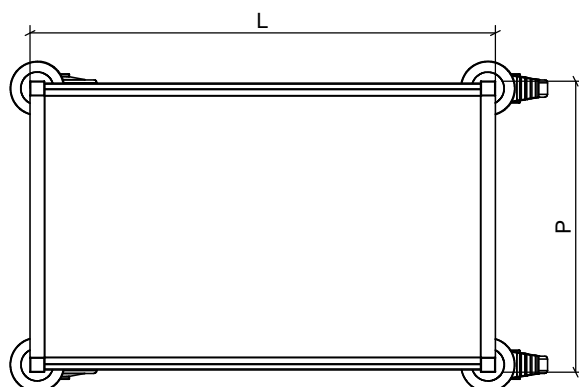

JMC INOX**CHARIOT DE SERVICE 2 NIVEAUX****DESCRIPTION**

- Tout inox 18/10
- Hauteur 1018 mm
- 2 Niveaux espacés de 647 mm
- Piètement en tube carré inox 25 x 25 mm
- Plateaux ép. 15/10 ème avec bords moulurés et soudés sur piètement
- Poignée en tube rond $\varnothing 25$
- 4 Roues ABS $\varnothing 125$ dont 2 à frein , avec butoirs d'angles.

Dimensions standards :

- > 800 (L) x 500 (P) x 1018 (H)
- > 1000 (L) x 600 (P) x 1018 (H)