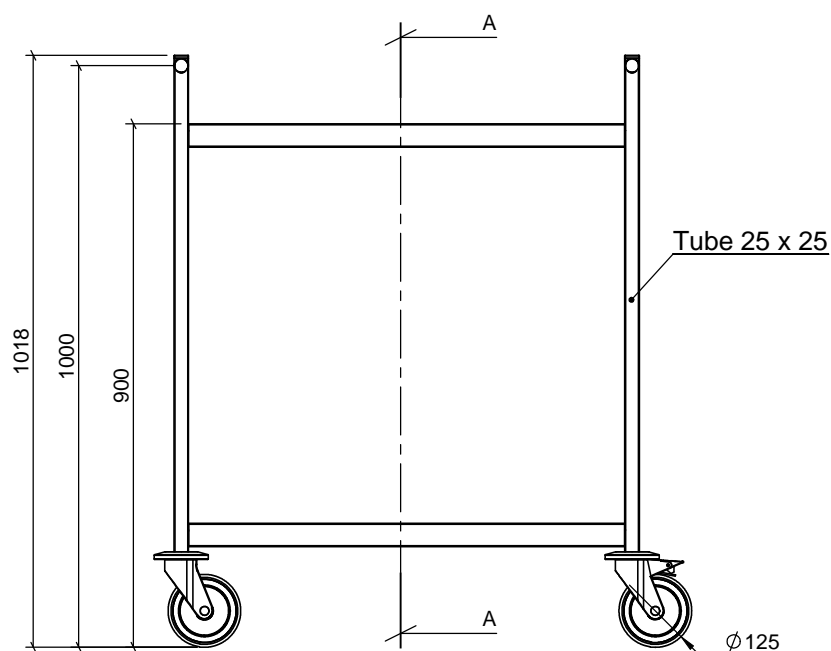

JMC INOX**CHARIOT DE SERVICE 2 NIVEAUX****DESCRIPTION**

- Tout inox 18/10
- Hauteur 1018 mm
- 2 Niveaux espacés de 647 mm
- Piètement en tube carré inox 25 x 25 mm
- Plateaux ép. 15/10 ème avec bords moulurés et soudés sur piètement
- Poignée en tube rond $\varnothing 25$
- 4 Roues ABS $\varnothing 125$ dont 2 à frein , avec butoirs d'angles.

Dimensions standards :

- > 800 (L) x 500 (P) x 1018 (H)
- > 1000 (L) x 600 (P) x 1018 (H)