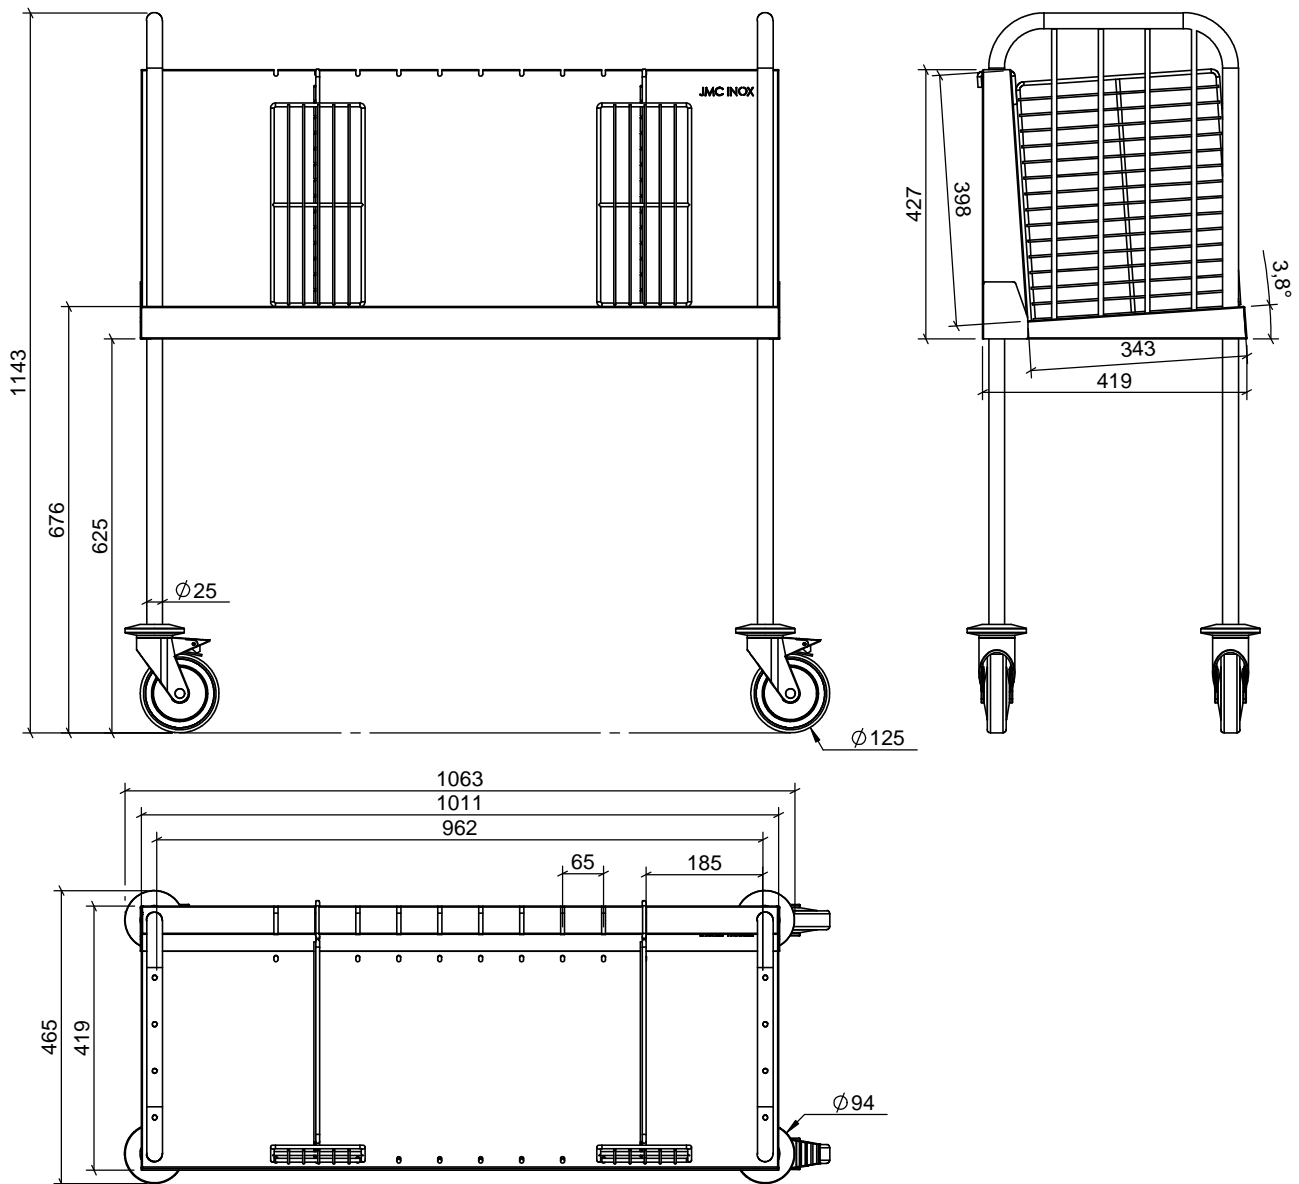

JMC INOX**CHARIOT A ASSIETTES REHAUSSE****DESCRIPTION**

- Tout inox 18/10
- Dimensions : 1011 x 419 x 1143 mm
- Capacité : 200 assiettes
- Poids du chariot: 20.79 kg
- Plateau épaisseur 15/10 ème
- Châssis en tube rond $\varnothing 25$
- 2 Grilles de séparations réglables sur 10 positions avec un pas de 65 mm et un espace minimal de 185 mm
- 4 roues ABS $\varnothing 125$ pivotantes dont 2 à frein, avec butoirs de protection